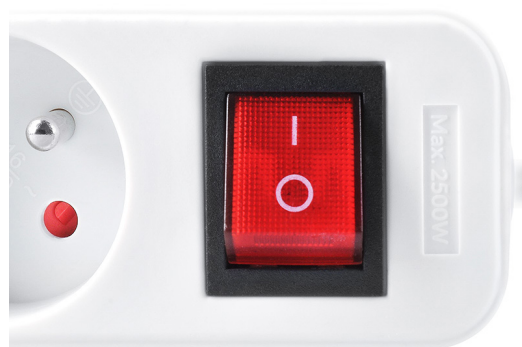

### Prodlužovací přívod, 4 zásuvky, bílý, vypínač, 2m

- počet zásuvek: 4
- průřez vodičů: 3 x 1mm<sup>2</sup>
- typ kabelu: H05VV-F3
- lomená vidlice
- barva: bílá
- délka: 2m
- 230V/10A
- vypínač

SOLIGHT HOLDING, S.R.O.